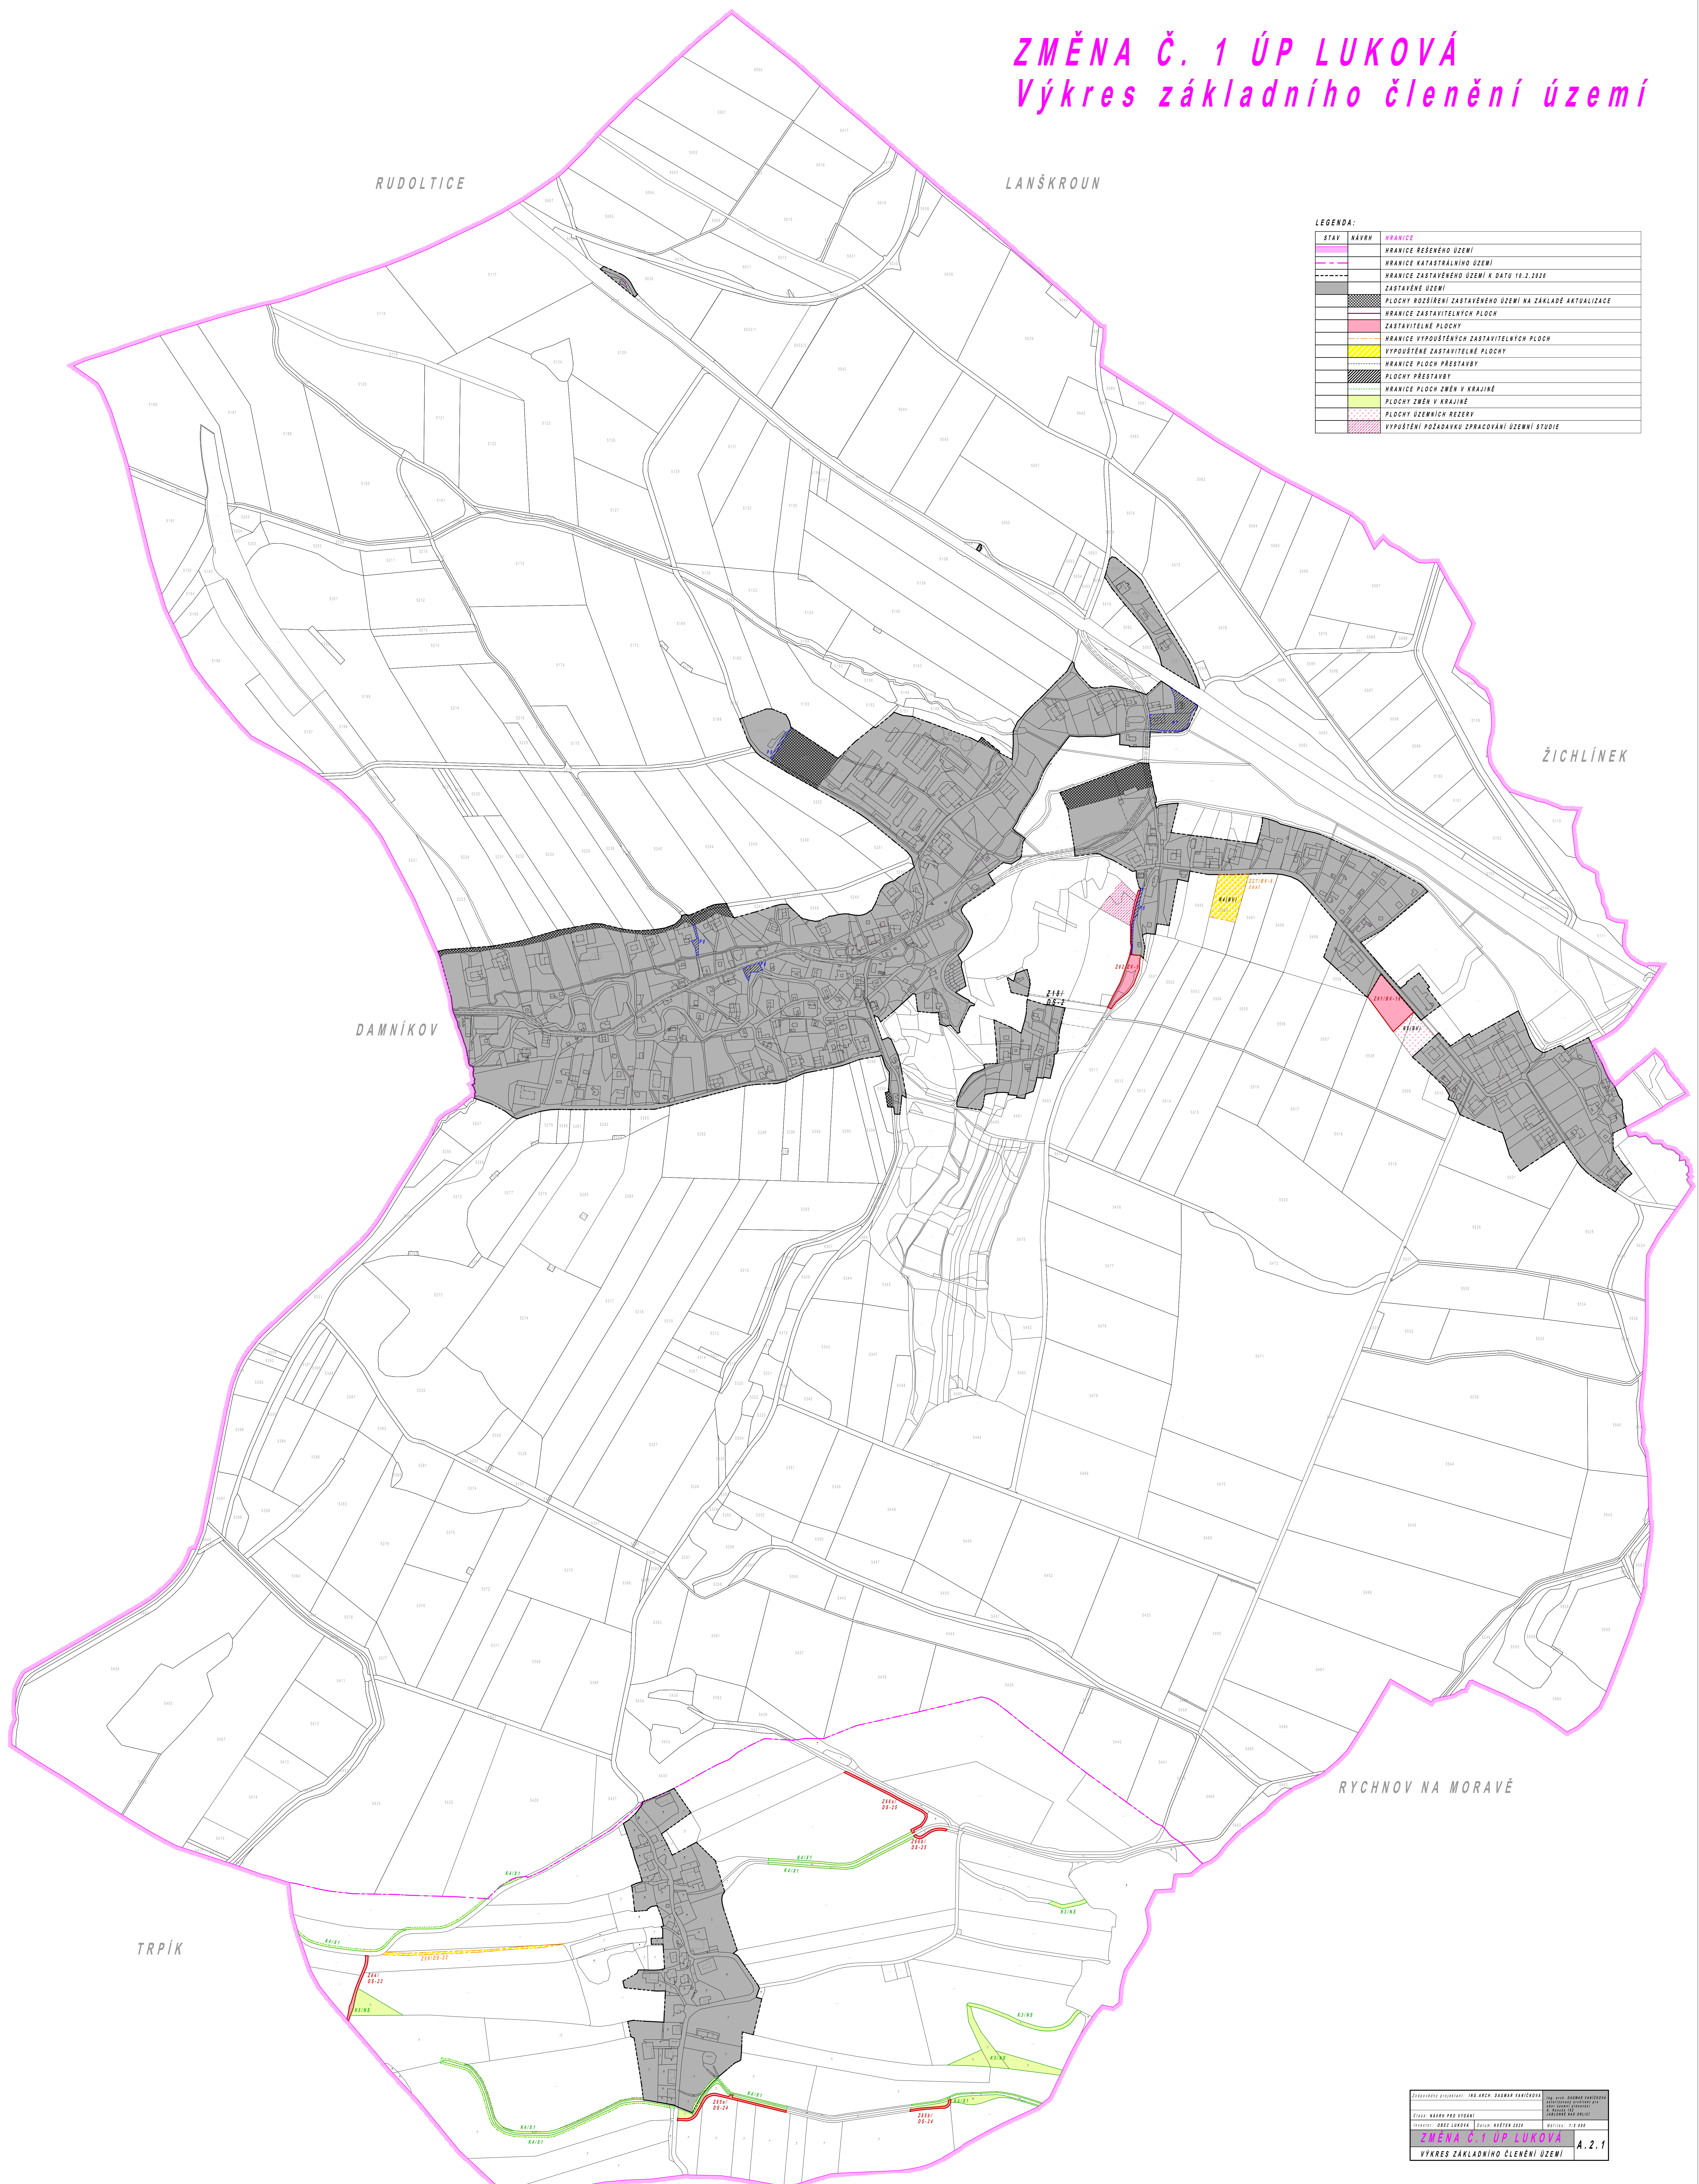

# ZMĚNA Č. 1 ÚP LUKOVÁ

## Výkres základního členění území

**LEGENDA:**

STAV	NÁVRH	HRANICE
		HRANICE ŘEŠENÉHO ÚZEMÍ
		HRANICE KATASTRÁLNÍHO ÚZEMÍ
		HRANICE ZASTAVĚNÉHO ÚZEMÍ K DATU 10.2.2020
		ZASTAVĚNÉ ÚZEMÍ
		PLOCHY ROZŠÍŘENÍ ZASTAVĚNÉHO ÚZEMÍ NA ZÁKLADĚ AKTUALIZACE
		HRANICE ZASTAVITELNÝCH PLOCH
		ZASTAVITELNÉ PLOCHY
		HRANICE VYPOUŠTĚNÝCH ZASTAVITELNÝCH PLOCH
		VYPOUŠTĚNÉ ZASTAVITELNÉ PLOCHY
		HRANICE PLOCH PŘESTAVBY
		PLOCHY PŘESTAVBY
		HRANICE PLOCH ZMĚN V KRAJINĚ
		PLOCHY ZMĚN V KRAJINĚ
		PLOCHY ÚZEMNÍCH REZERV
		VYPUŠTĚNÍ POŽADAVKU ZPRACOVÁNÍ ÚZEMNÍ STUDIE